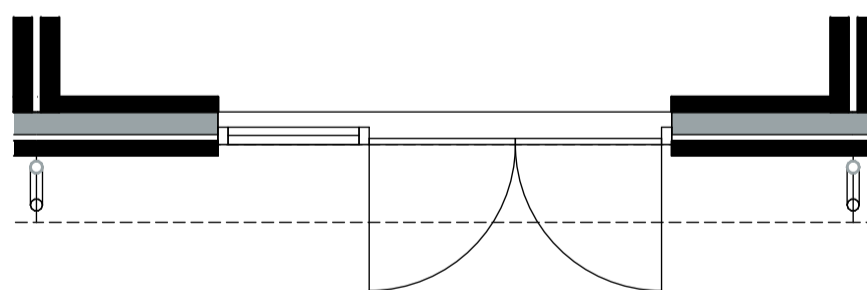

Achtergevel

Begane grond

Verkooptekening OPTIES bouwnummer 45-50

Schaal 1:50

Datum 10-09-2021

Onderdeel: Gevelaanzicht optie dubbele deur