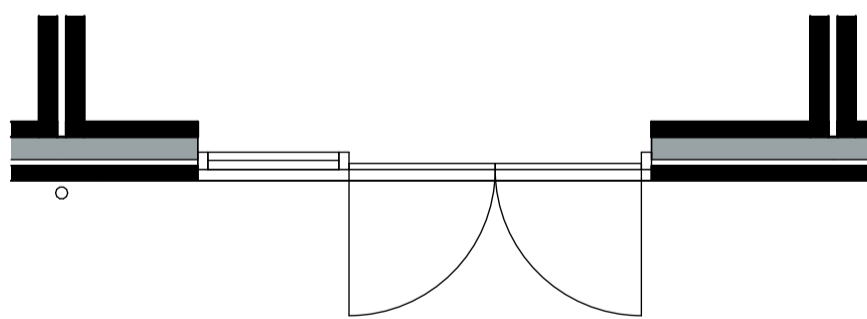

Achtergevel

Beganegrond

wingerd
zuidbroek

Verkooptekening OPTIES bouwnummers 51-63

Schaal 1:50

Datum 10-09-2021

Onderdeel: Gevelaanzicht optie dubbele deur