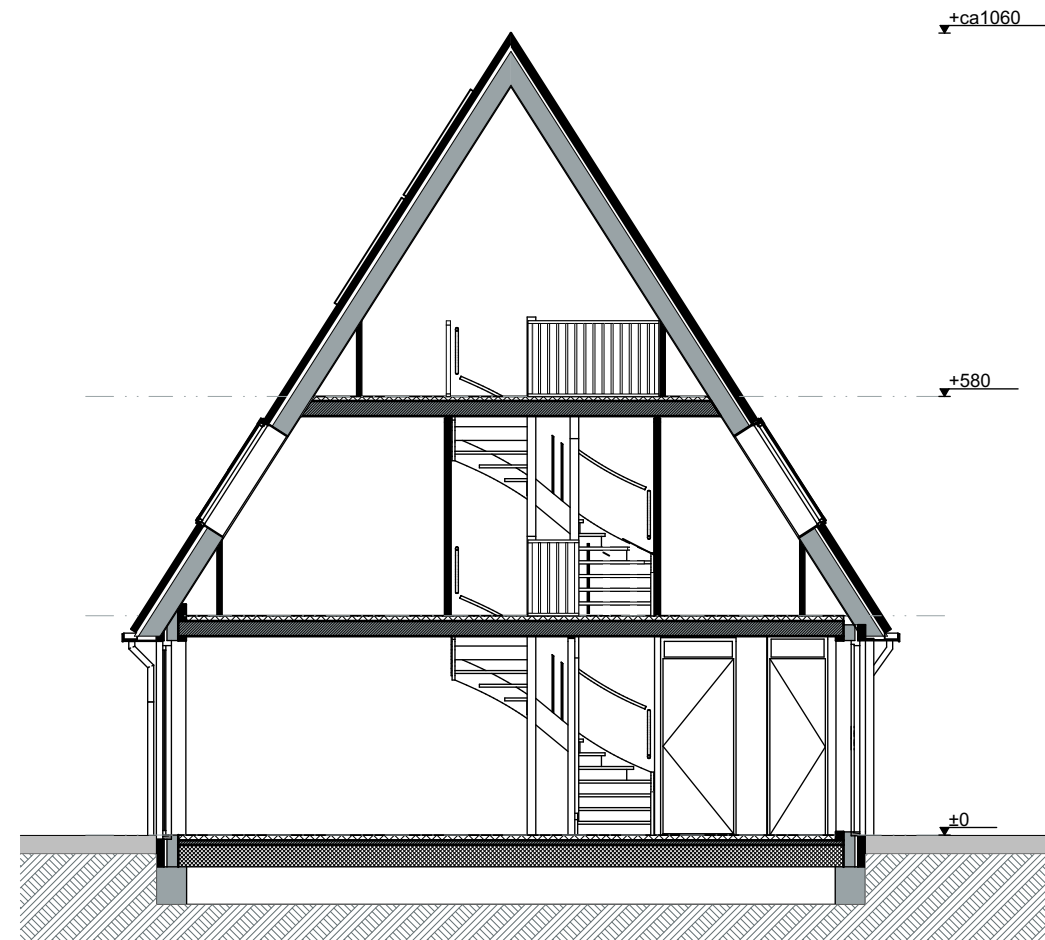

Bnr. 50

2e Verdieping

Doorsnede

wingerd
zuidbroek

Verkooptekening bouwnummer 50

Schaal 1:50, 1:100
Onderdeel: Verdieping 2 en Doorsnede

Datum 10-09-2021