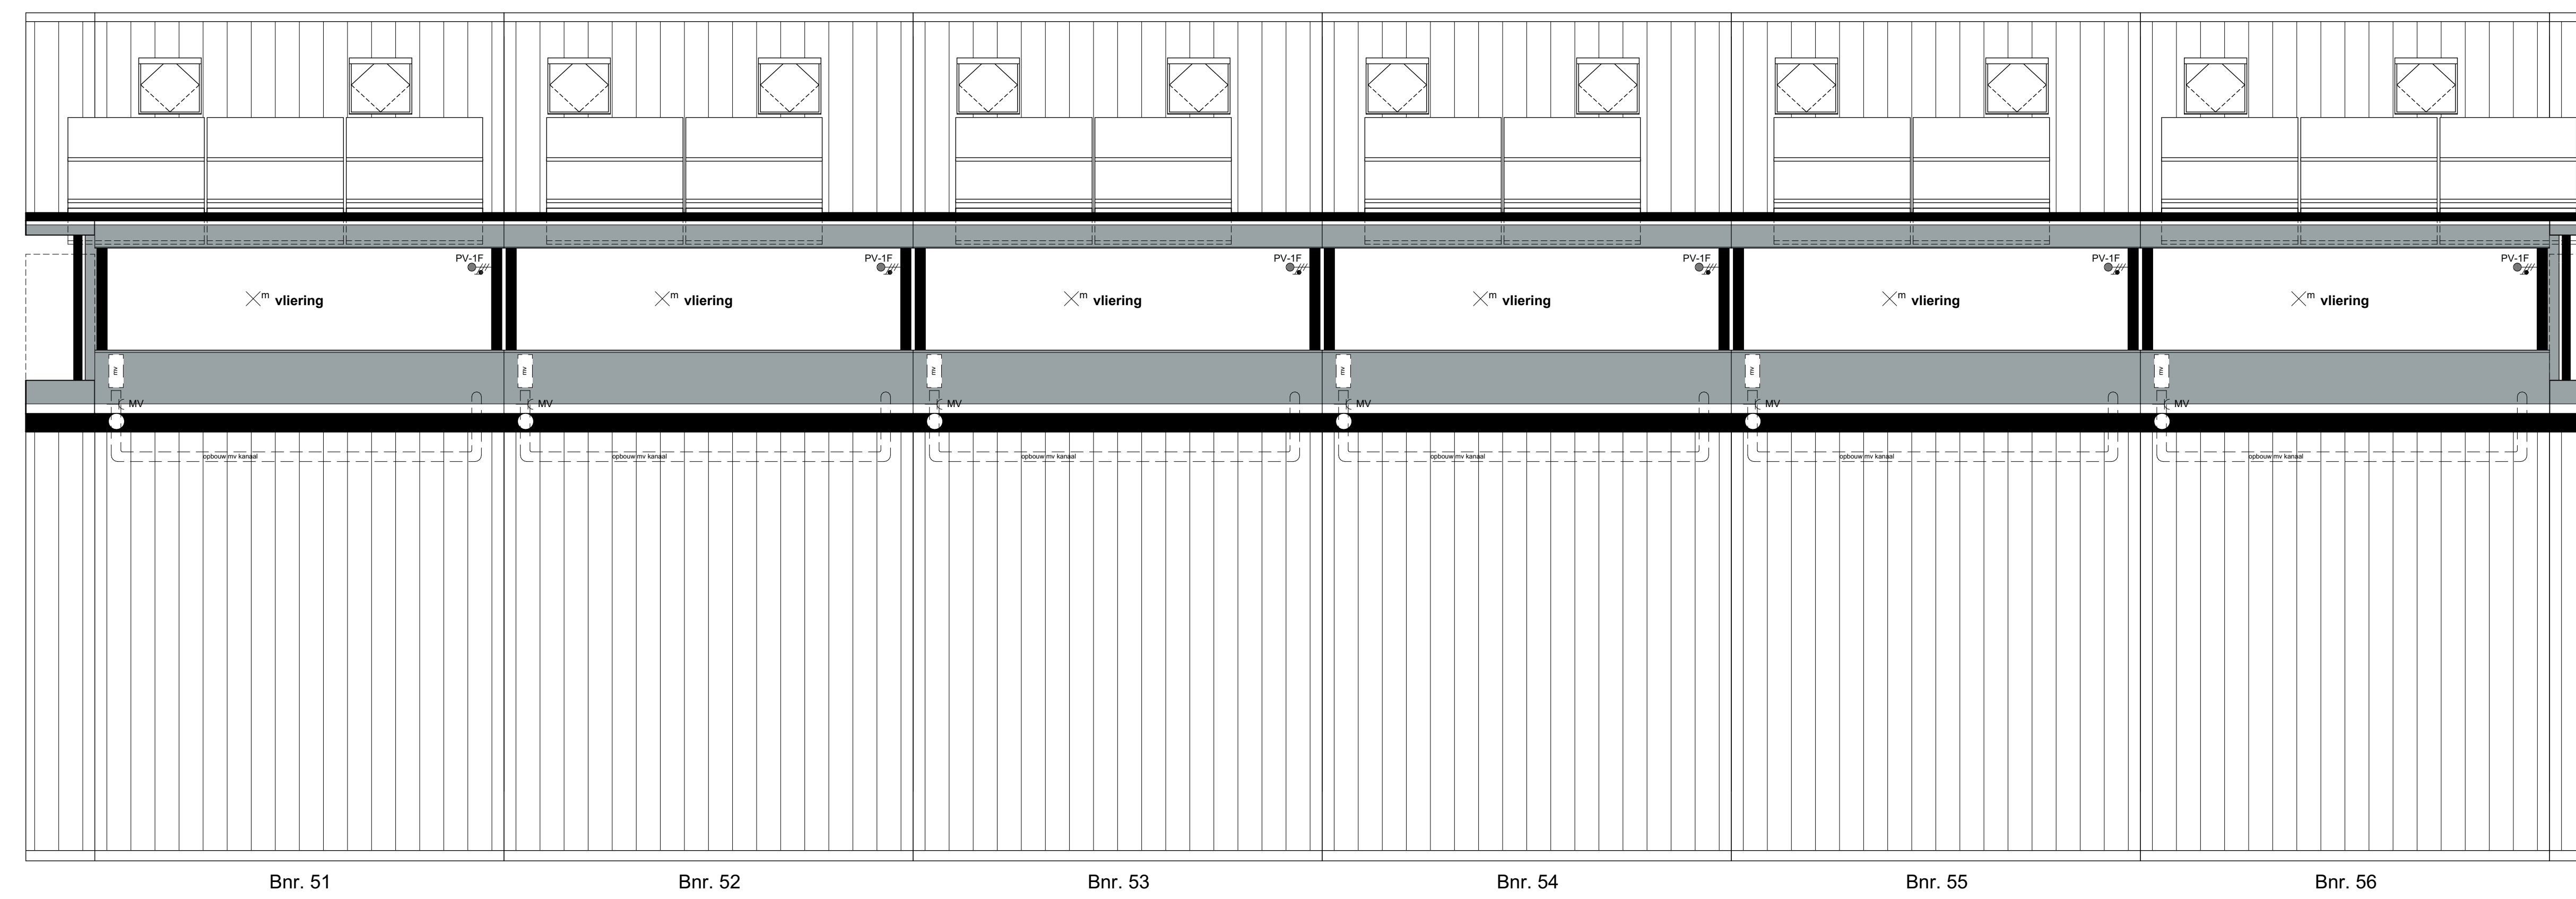

Begane grond

1e Verdieping

2e Verdieping

Voorgevel

Linkerzijgevel

Rechterzijgevel

Achtergevel

Doorsnede

	bed		WM	aansturing wasmachine		melkbus
	wandkroonplaat		WD	toze aansluiting bij wasdroger		wandkroonplaat
	wandkast		KK	aansturing koelkast		wandkast
	pofdeurplaat		VW	aansturing vrieestapel		wandkast
	enkelzijdige schakelaar		WKO	aansturing woonkoffiezet		wandkast
	tweezijdige schakelaar		AK + opt.	aansturing afzuigkap en wandcontactdoos bij verlichting		wandkast
	dubbele wandcontactdoos		MV	aansturing mechanische ventilatie		wandkast
	enkele wandcontactdoos		MV	opzetplaat mechanische ventilatiebox		wandkast
	nokmeëter conform NEN 2555 (aangepast op lichtnet)		TH	kamerthermostaat		wandkast
	radiator		CO2	CO2 sensor mechanische ventilatie		wandkast
	verdeler vloerverwarming		PV-IF	aansturing PV panelen		wandkast
	hermetiseringsvoer		I/O	toze leading bij cat. telefoon of data		wandkast
	matrand 600x600		EEC	elektra meterkast		wandkast
			bouwkundige schacht			wandkast