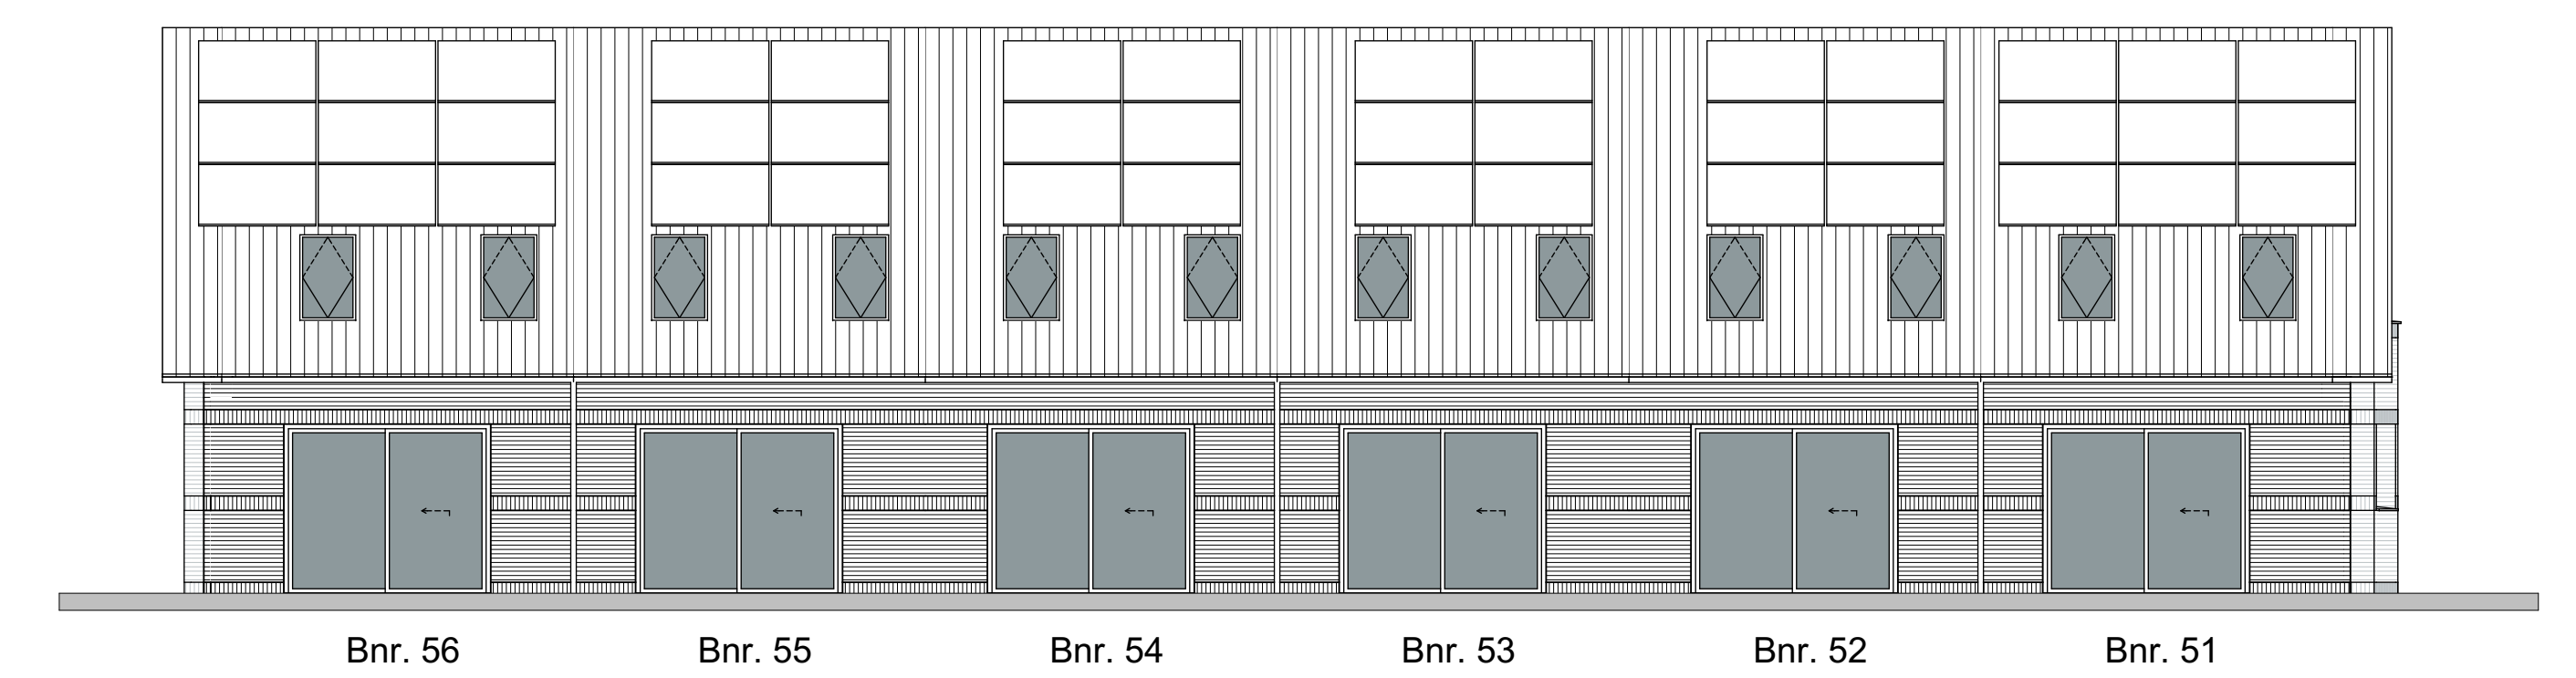

Begane grond

1e Verdieping

2e Verdieping

Voorgevel

Linkerzijgevel

Rechterzijgevel

Achtergevel

Doorsnede

	bed		WM	aansturing wasmachine		melkbus
	wandkroonplaat		WD	toze aansluiting bij wasdroger		wandkroonplaat
	wandkast		KK	aansturing koelkast		wandkast
	pofdeurplaat		VW	aansturing vrieestapel		wandkast
	enkelzijdige schakelaar		WKO	aansturing woonkoffiezet		wandkast
	tweezijdige schakelaar		AK + opt.	aansturing afzuigkap en wandcontactdoos bij verlichting		wandkast
	dubbele wandcontactdoos		MV	aansturing mechanische ventilatie		wandkast
	enkele wandcontactdoos		MV	opzetplaat mechanische ventilatiebox		wandkast
	nokmeëter conform NEN 2555 (aangepast op lichtnet)		TH	kamerthermostaat		wandkast
	radiator		CO2	CO2 sensor mechanische ventilatie		wandkast
	verdeler vloerverwarming		PV-IF	aansturing PV panelen		wandkast
	hermetiseringsvoer		I/O	toze leading bij cat. telefoon of data		wandkast
	matrand 600x600		EEC	elektra meterkast		wandkast
			bouwkundige schacht			wandkast