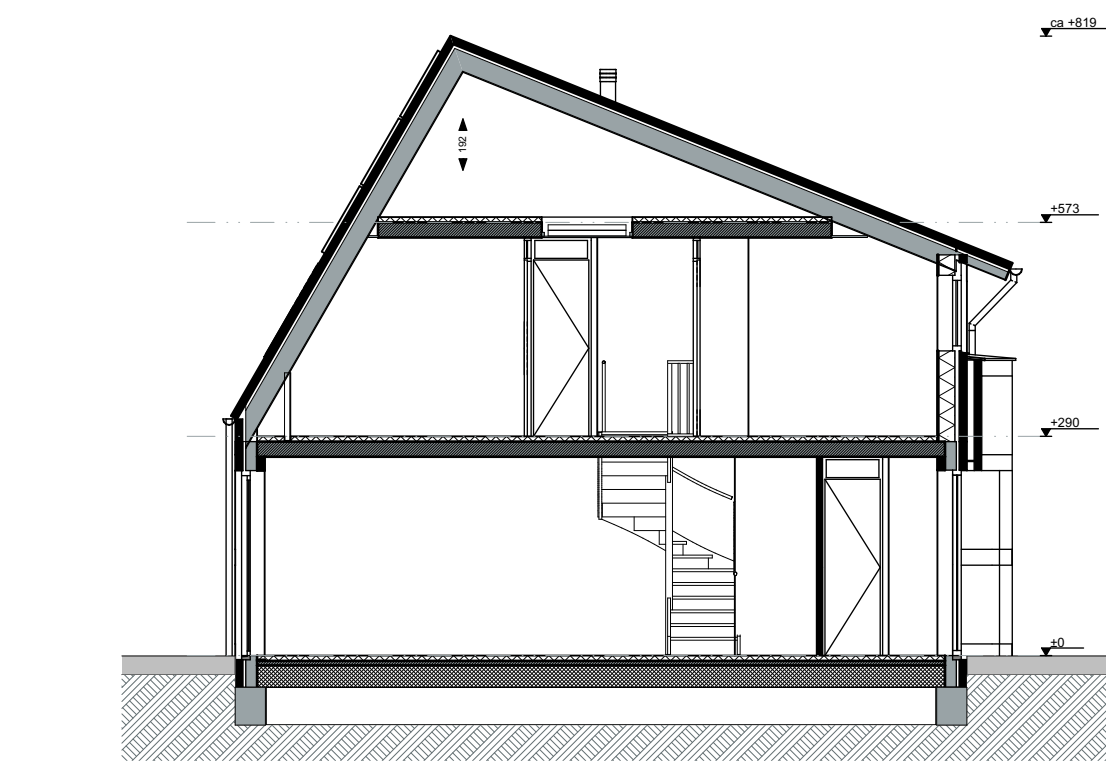

Begane grond

1e Verdieping

2e Verdieping

Voorgevel

Linkerzijgevel

Rechterzijgevel

Achtergevel

Doorsnede

	bed		WM	aansturing wasmachine		melkbus
	wandkroonplaat		WD	toze aansluiting bij wasdroger		wandkroonplaat
	wandkast		KK	aansturing koelkast		wandkast
	pofdeurplaat		VW	aansturing vrieestapel		wandkast
	enkelzijdige schakelaar		WKO	aansturing woonkoffiezet		wandkast
	tweezijdige schakelaar		AK + opt.	aansturing afzuigkap en wandcontactdoos bij verlichting		wandkast
	dubbele wandcontactdoos		MV	aansturing mechanische ventilatie		wandkast
	enkele wandcontactdoos		MV	opzetplaat mechanische ventilatiebox		wandkast
	nokmeëter conform NEN 2555 (aangepast op lichtnet)		TH	kamerthermostaat		wandkast
	radiator		CO2	CO2 sensor mechanische ventilatie		wandkast
	verdeler vloerverwarming		PV-IF	aansturing PV panelen		wandkast
	hermetiseringsvoer		I/O	toze leading bij cat. telefoon of data		wandkast
	matrand 600x600		EEC	elektra meterkast		wandkast
			bouwkundige schacht			wandkast