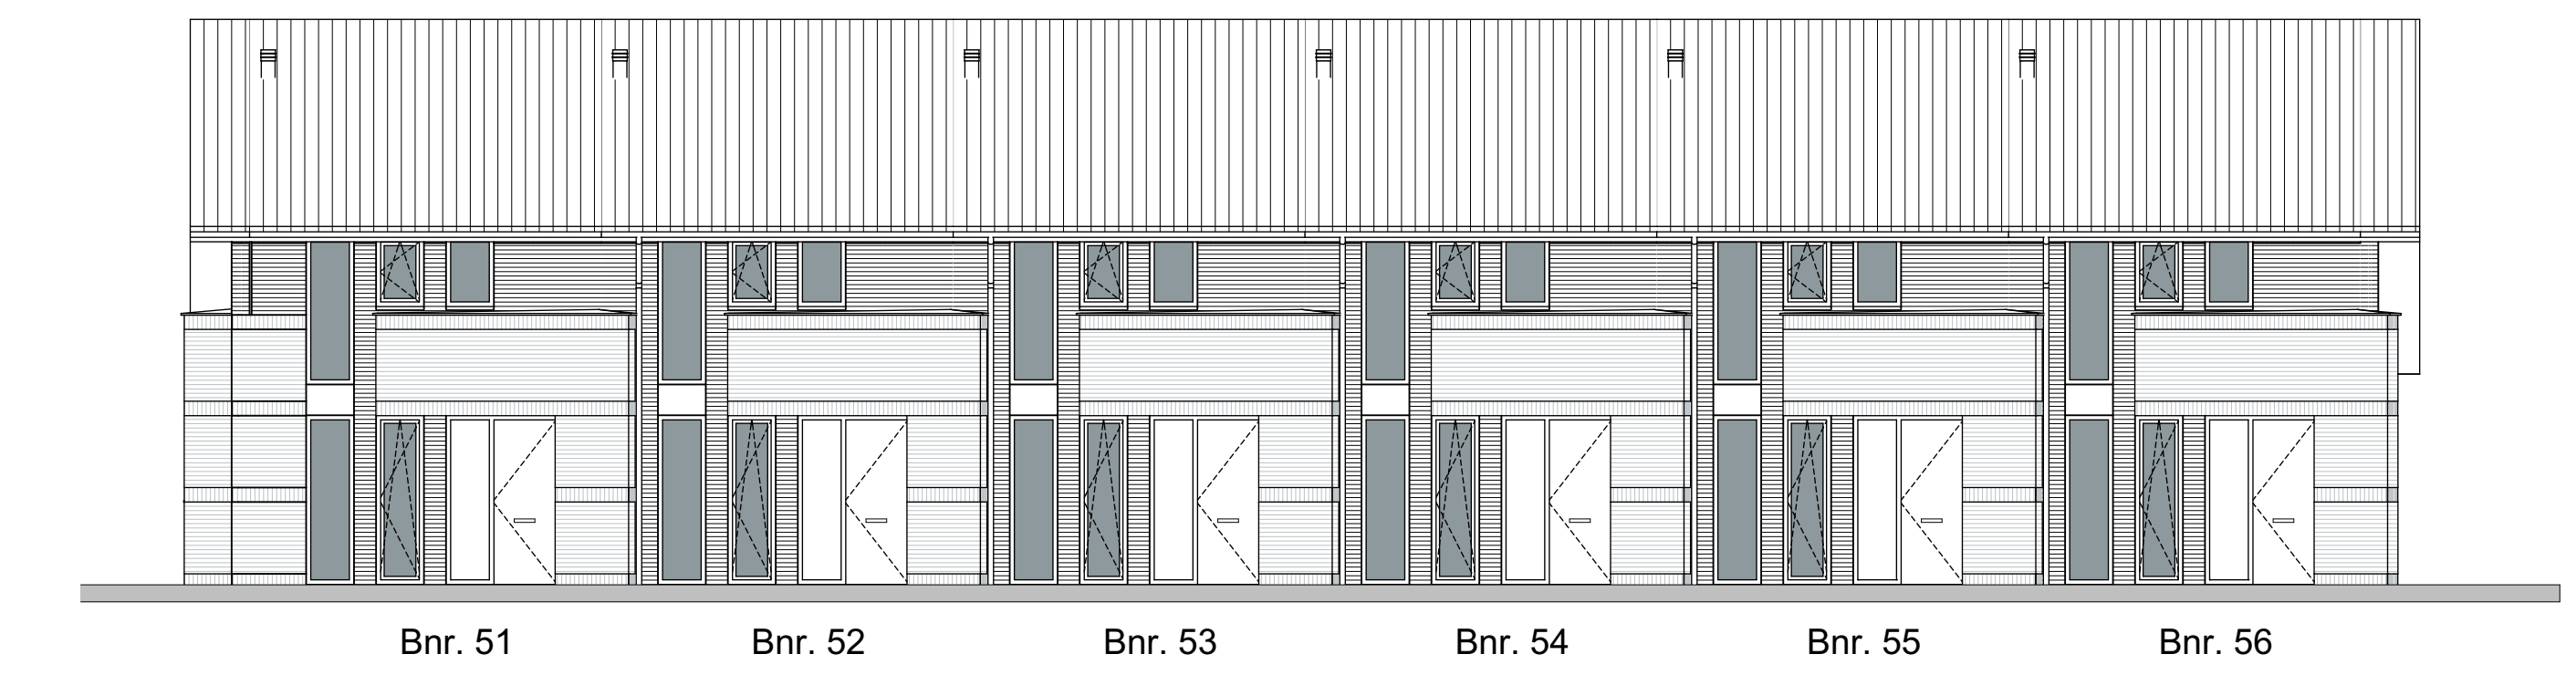

Begane grond

1e Verdieping

2e Verdieping

Voorgevel

Linkerzijgevel

Rechterzijgevel

Achtergevel

Doorsnede

	bed		WM	aansturing wasmachine		melkbus
	wandkroonplaat		WD	toze aansluiting bij wasdroger		wandkroonplaat
	wandkast		KK	aansturing koelkast		wandkast
	pofdeurplaat		VW	aansturing vrieestapel		wandkast
	enkelzijdige schakelaar		WKO	aansturing woonkoffiezet		wandkast
	tweezijdige schakelaar		AK + opt.	aansturing afzuigkap en wandcontactdoos bij verlichting		wandkast
	dubbele wandcontactdoos		MV	aansturing mechanische ventilatie		wandkast
	enkele wandcontactdoos		MV	opzetplaat mechanische ventilatiebox		wandkast
	nokmeëter conform NEN 2555 (aangepast op lichtnet)		TH	kamerthermostaat		wandkast
	radiator		CO2	CO2 sensor mechanische ventilatie		wandkast
	verdeler vloerverwarming		PV-IF	aansturing PV panelen		wandkast
	hermetiseringsvoer		I/O	toze leading bij cat. telefoon of data		wandkast
	matrand 600x600		EEC	elektra meterkast		wandkast
			bouwkundige schacht			wandkast