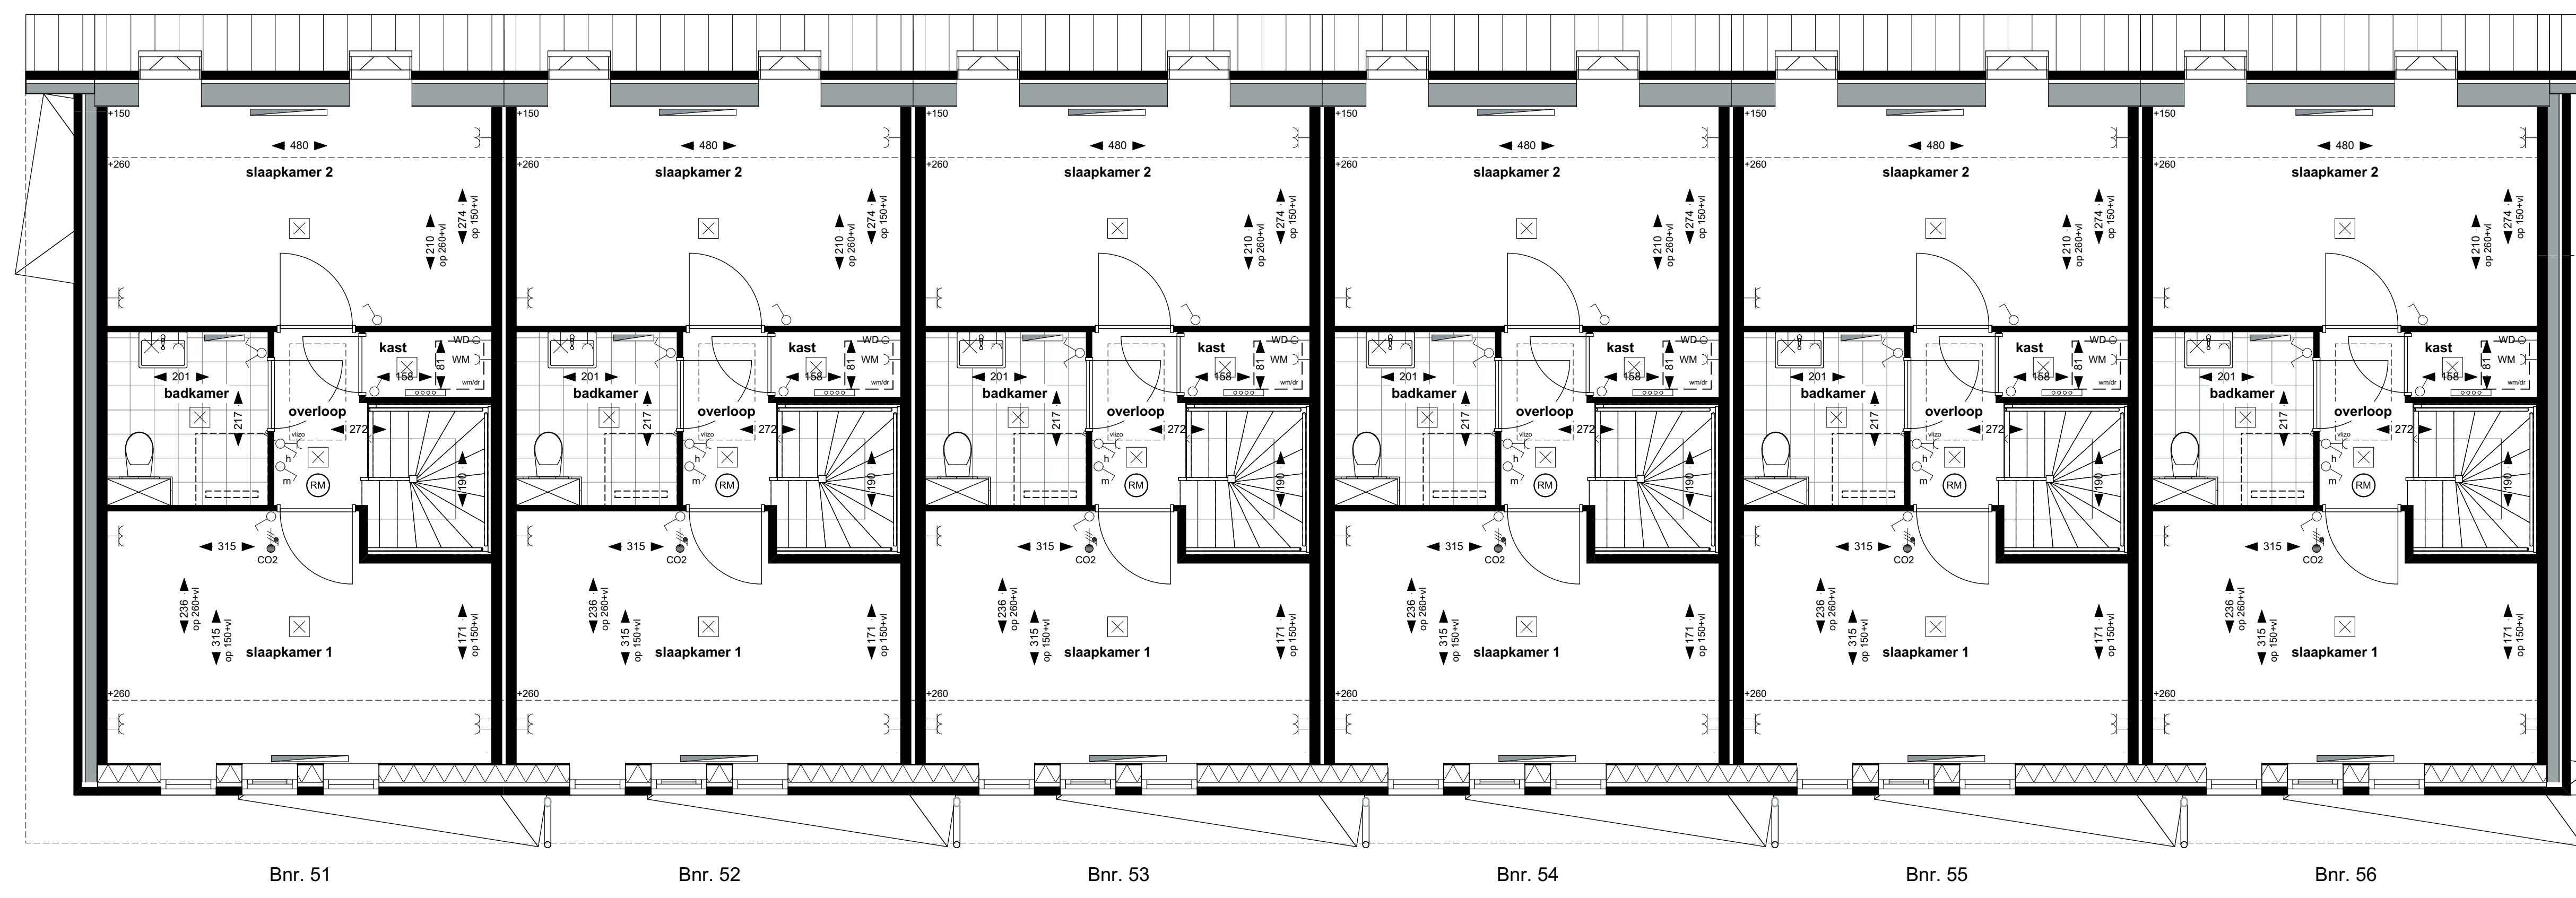

Begane grond

1e Verdieping

2e Verdieping

Voorgevel

Linkerzijgevel

Rechterzijgevel

Achtergevel

Doorsnede

	bed		WM	aansturing wasmachine		melkbus
	wandkroonplaat		WD	toze aansluiting bij wasdroger		wandkroonplaat
	wandkast		KK	aansturing koelkast		wandkast
	pofdeurplaat		VW	aansturing vrieestapel		wandkast
	enkelzijdige schakelaar		WKO	aansturing woonkoffiezet		wandkast
	tweezijdige schakelaar		AK + opt.	aansturing afzuigkap en wandcontactdoos bij verlichting		wandkast
	dubbele wandcontactdoos		MV	aansturing mechanische ventilatie		wandkast
	enkele wandcontactdoos		MV	opzetplaat mechanische ventilatiebox		wandkast
	nokmeëter conform NEN 2555 (aangepast op lichtnet)		TH	kamerthermostaat		wandkast
	radiator		CO2	CO2 sensor mechanische ventilatie		wandkast
	verdeler vloerverwarming		PV-IF	aansturing PV panelen		wandkast
	hermetiseringsvoer		I/O	toze leading bij cat. telefoon of data		wandkast
	matrand 600x600		EEC	elektra meterkast		wandkast
			bouwkundige schacht			wandkast